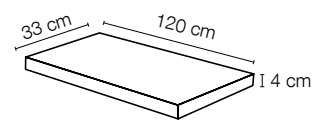

Formati Sizes  
Formats Formate

**cm 60x60**  
23<sup>5/8</sup>"x23<sup>5/8</sup>"

**cm 60x120**  
23<sup>5/8</sup>"x47<sup>1/4</sup>"

**cm 120x120**  
47<sup>1/4</sup>"x47<sup>1/4</sup>"

**cm 120x278**  
47<sup>1/4</sup>"x109<sup>1/2</sup>"

PEZZI SPECIALI TRIMS ACCESSOIRES FORMSTÜCKE

**Battiscopa**  
Bullnose  
Plinthe à bord arrondi  
Stehsockel

**cm 7x60**  
2<sup>3/4</sup>"x23<sup>5/8</sup>"

Formati Sizes  
Formats Formate

**Gradino**  
Step tread  
Nez de marche  
Stufenplatte

**cm 30x60**  
11<sup>3/4</sup>"x23<sup>5/8</sup>"

**cm 30x120**  
11<sup>3/4</sup>"x47<sup>1/4</sup>"

**Gradone**  
(assemblato)

**cm 120x33**  
47<sup>1/4</sup>"x13"

**Angolare**  
(assemblato)

**cm 120x33**  
47<sup>1/4</sup>"x13"