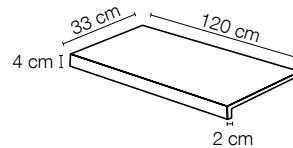

Formati Sizes  
Formats Formate

**cm 60x60**  
23<sup>5/8</sup>"x23<sup>5/8</sup>"

**cm 60x120**  
23<sup>5/8</sup>"x47<sup>1/4</sup>"

**cm 120x120**  
47<sup>1/4</sup>"x47<sup>1/4</sup>"

**cm 120x278**  
47<sup>1/4</sup>"x109<sup>1/2</sup>"

PEZZI SPECIALI TRIMS ACCESSOIRES FORMSTÜCKE

**Battiscopa**  
Bullnose  
Plinthe à bord arrondi  
Stehsockel

**cm 7x60**  
2<sup>3/4</sup>"x23<sup>5/8</sup>"

Formati Sizes  
Formats Formate

**Gradino**  
Step tread  
Nez de marche  
Stufenplatte

**cm 30x60**  
11<sup>3/4</sup>"x23<sup>5/8</sup>"

**cm 30x120**  
11<sup>3/4</sup>"x47<sup>1/4</sup>"

**Gradone**  
(assemblato)

**cm 120x33**  
47<sup>1/4</sup>"x13"

**Angolare**  
(assemblato)

**cm 120x33**  
47<sup>1/4</sup>"x13"